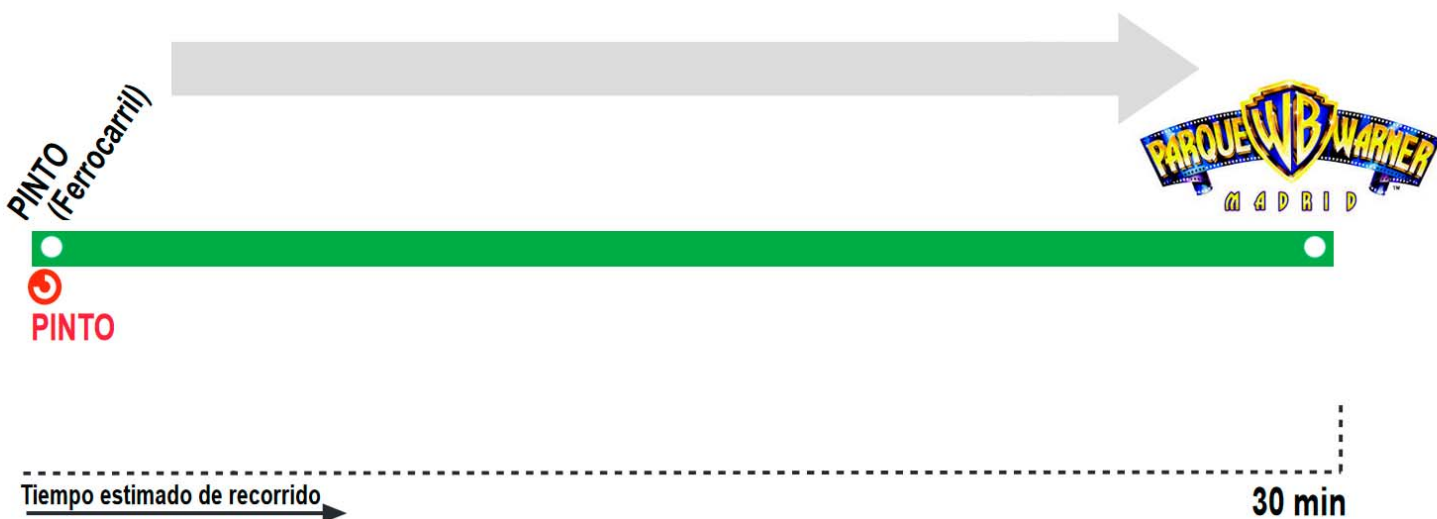

413

Tramo: Pinto (FF.CC) - Parque Warner

HORARIOS DE SALIDA DE PINTO

Lunes a domingo (solo los días de apertura del parque)

A	9:50	10:30	11:10	11:30	12:30	12:50	13:30
	14:15	15:30	16:30	17:30	20:45	22:15*	

HORARIOS DE SALIDA DE PARQUE WARNER

Aproximados

Lunes a domingo (solo los días de apertura del parque)

A	12:15	13:45	17:00	17:45	18:15	19:00	19:15
	20:15	21:15 ^(a)	22:15 ^(b)	23:15 ^(c)	00:15 ^(d)		

Notas

- (*) Sólo si el parque cierra más tarde de las 21:00h. (c) Último servicio si el parque cierra a las 22:00h.
(a) Último servicio si el parque cierra a las 20:00h. (d) Último servicio si el parque cierra a las 23:00h.
(b) Último servicio si el parque cierra a las 21:00h.