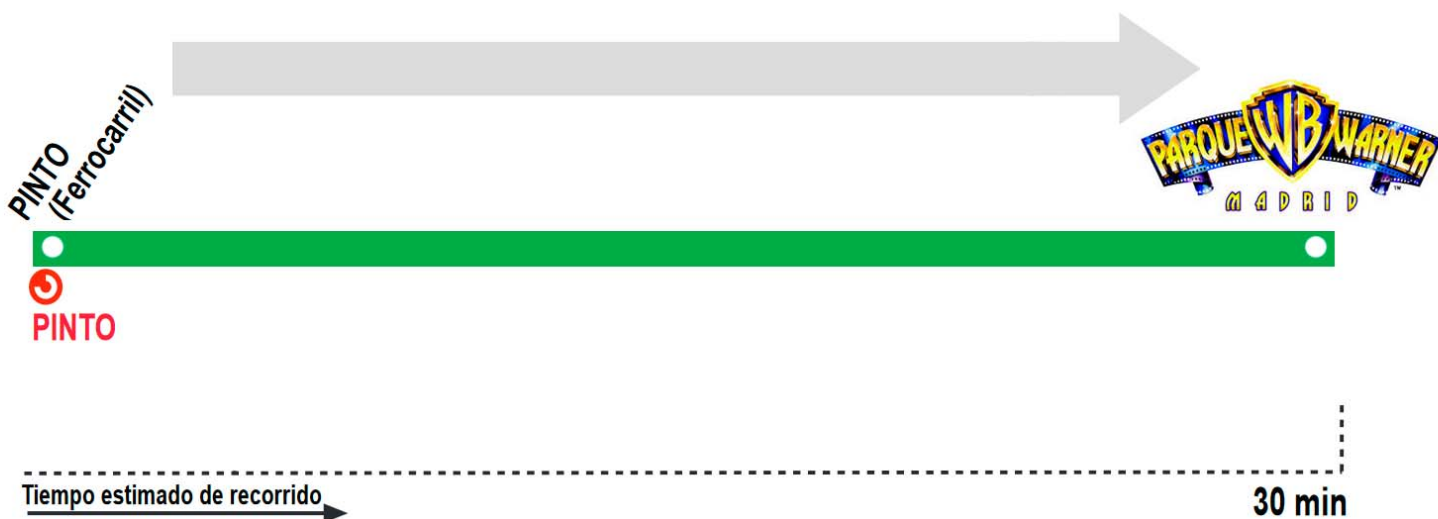

## Tramo: Pinto (FF.CC) - Parque Warner

### HORARIOS DE SALIDA DE PINTO

Lunes a domingo (solo los días de apertura del parque)

A	9:50	10:30	11:10	11:30	12:30	12:50	13:30
	14:15	15:30	16:30	17:30	20:45	22:15*	

### HORARIOS DE SALIDA DE PARQUE WARNER

Aproximados

Lunes a domingo (solo los días de apertura del parque)

A	12:15	13:45	17:00	17:45	18:15	19:00	19:15
	20:15	21:15 <sup>(a)</sup>	22:15 <sup>(b)</sup>	23:15 <sup>(c)</sup>	00:15 <sup>(d)</sup>		